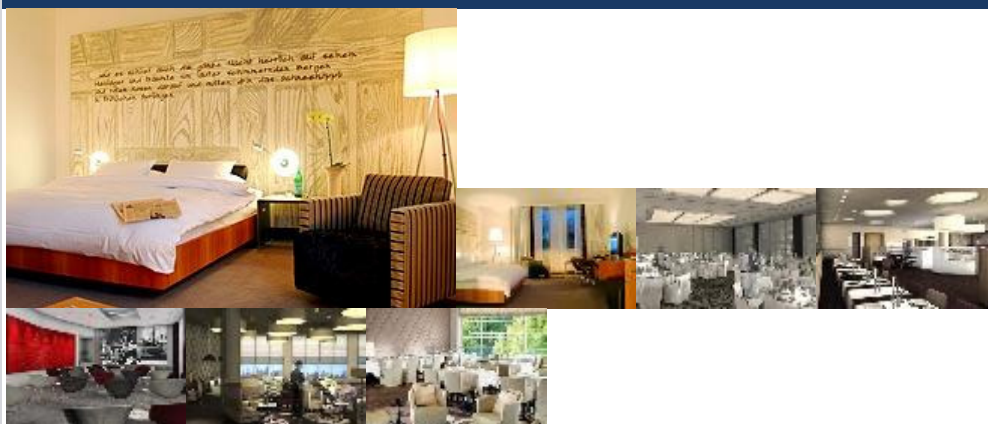

Swissôtel Bremen

Swissôtel Bremen ★★★★★
Hillmannplatz 20, 28195 Bremen

Hotelinformationen

Das neu eröffnete Swissôtel Bremen liegt im Herzen der Stadt. 230 elegant ausgestattete Zimmer und Suiten mit exklusiven Accessoires garantieren Individualität, Komfort und Design. Das Restaurant "Hillmann's" und die Lounge und Bar sorgen für ein unvergessliches kulinarisches Erlebnis.