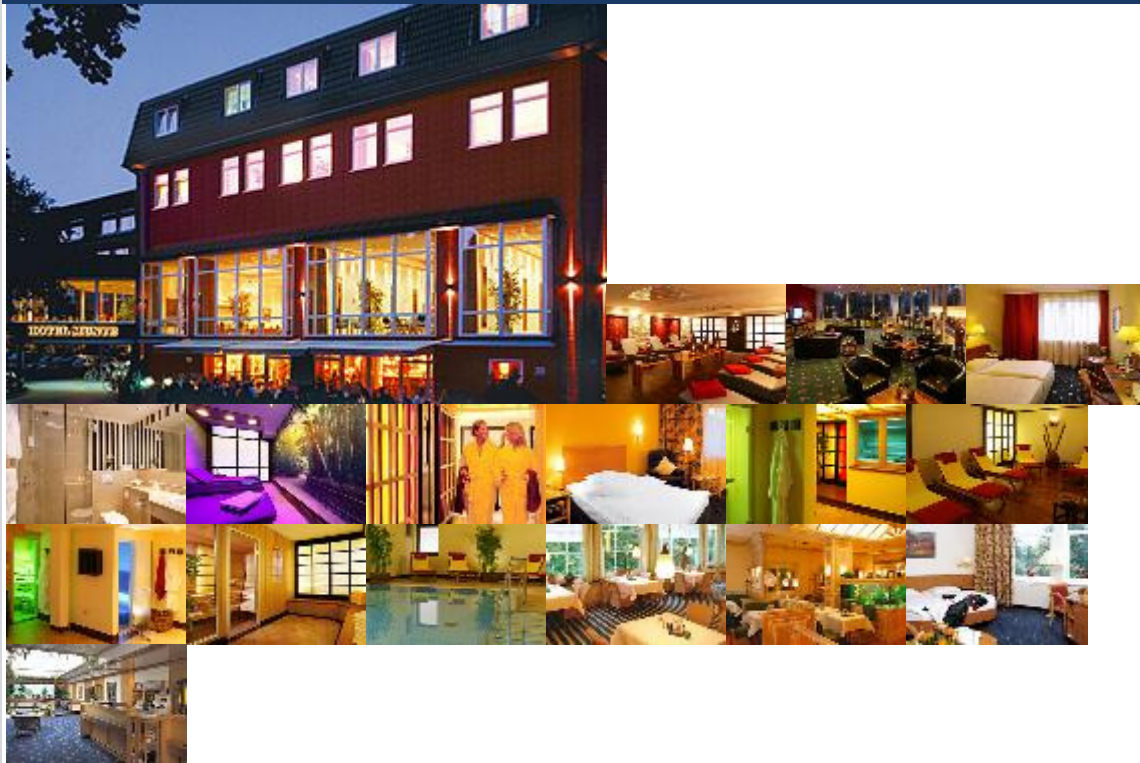

Ringhotel Munte am Stadtwald

Ringhotel Munte am Stadtwald ★★★★★
Parkallee 299, 28213 Bremen

Hotelinformationen

Sie übernachten im Grünen und doch in der Stadt – das Hotel liegt gegenüber vom Stadtwald – in unmittelbarer Nähe zum Universum Bremen, nur 10 Fahrmin. vom Hbf. entfernt. Kulinarisch werden Sie zum einen im Restaurant „Wels – Fisch, Wild und mehr“, zum anderen in der Trattoria „del bosco“ verwöhnt. Entspannung bietet der Wellnessbereich mit verschiedenen Saunen, Außenbereich, Dampfbad, Schwimmbad, Klafs Sonnenraum und Beautyfarm.
Check-In ab: 15:00h Check-Out bis: 11:00h
Verpflegung: Frühstück vom Buffet
Frühstückszeiten: Mo.-Sa. 6:30h - 10:30h; So. 7:00h - 12:00h