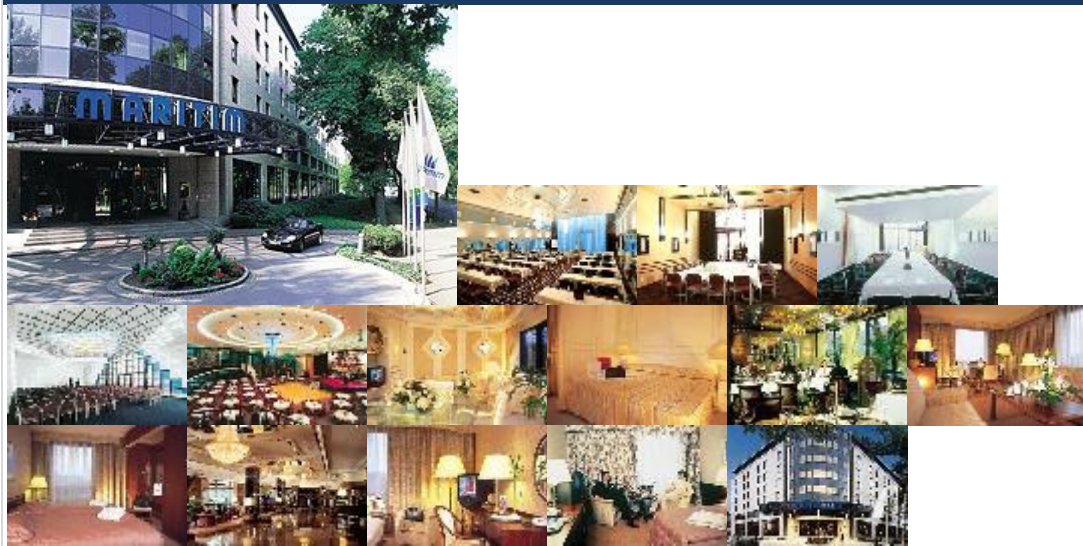

Maritim Hotel & Congress Centrum Bremen

Maritim Hotel & Congress Centrum Bremen ★★★★★

Hollerallee 99, 28215 Bremen

Hotelinformationen

Direkt am Bürgerpark bietet das Haus 261 luxuriös eingerichtete Zimmer. Das Hauptrestaurant "Brasserie" und das Restaurant "L'Echalote" laden mit Blick auf den Park zum Essen ein. Die elegante Hotelbar mit Live-Musik Hallenbad, Sauna, Solarium, Fitnessraum, Römischen Dampfbad und Fahrradverleih runden das Angebot ab.

Check-In ab 15:00h Check-Out bis 12:00h

Verpflegung: Frühstück vom Buffet

Frühstückszeiten: Mo.-So. 6:30h - 10:30h

Hotelausstattung

Bar

Hoteleigene Garage

Lift

Sauna

Fahrradverleih

Annahme von Kreditkarten

Schwimmbad

Dampfbad

Konferenzraum

Restaurant

Solarium

Massage