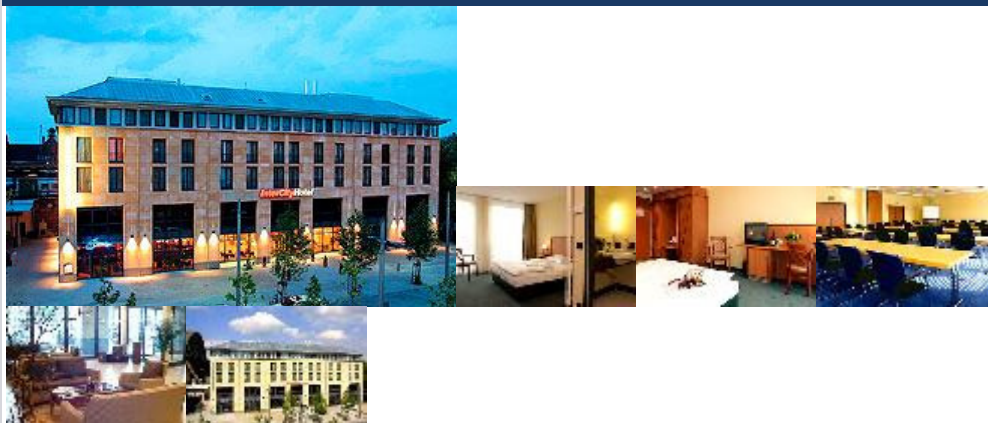

# InterCity Hotel Bremen

InterCity Hotel Bremen ★★☆☆+

Bahnhofsplatz 17-18, 28195 Bremen

## Hotelinformationen

Das InterCityHotel Bremen verfügt über 152 schallgeschützte, klimatisierte Zimmer, neben der Standardausstattung verfügen diese über Minibar, Fön, Zimmersafe sowie kostenlosen Internetzugang. Das Restaurant Fleming's mit seiner Wine Bar lädt zum Wohlfühlen und Verweilen ein. Die sehr zentrale Lage des Hotels ist der ideale Ausgangspunkt für Unternehmungen. Besonderheit: Bei Anreise erhalten unsere Gäste ein kostenfreies Ticket für den öffentlichen Nahverkehr.