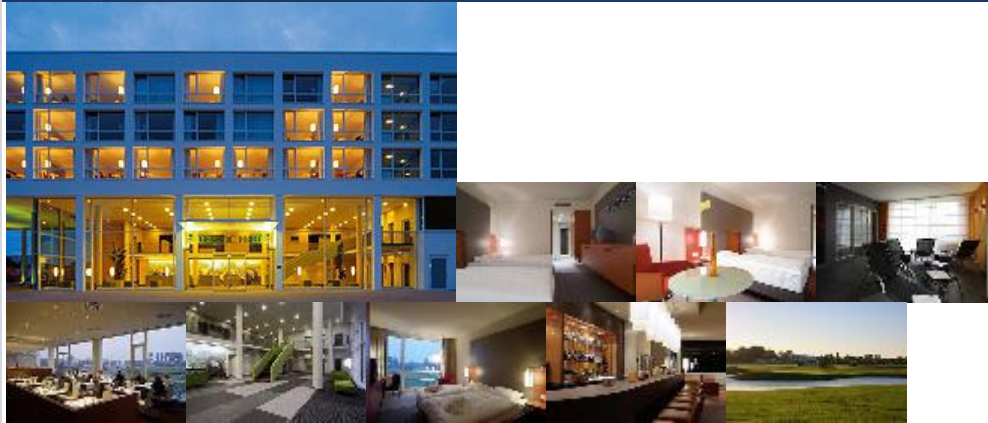

# ATLANTIC Hotel an der Galopprennbahn

**ATLANTIC Hotel an der Galopprennbahn** ★★★★★  
Ludwig-Roselius-Allee 2, 28329 Bremen

## Hotelinformationen

Direkt an der Galopprennbahn Bremen liegt das 4-Sterne ATLANTIC Hotel. 116 komfortable Zimmer, 4 Studios und 1 Suite bieten das ideale Umfeld für Entspannung und Erholung im Grünen. Alle Zimmer sind ausgestattet mit Bad/Dusche, WC, Kabel-TV, Radio, Premiere und Minibar. Ein Sauna- und Fitnessbereich, ein Restaurant und die Hotelbar runden das Angebot ab. 9-Loch-Golfplatz direkt am Haus!